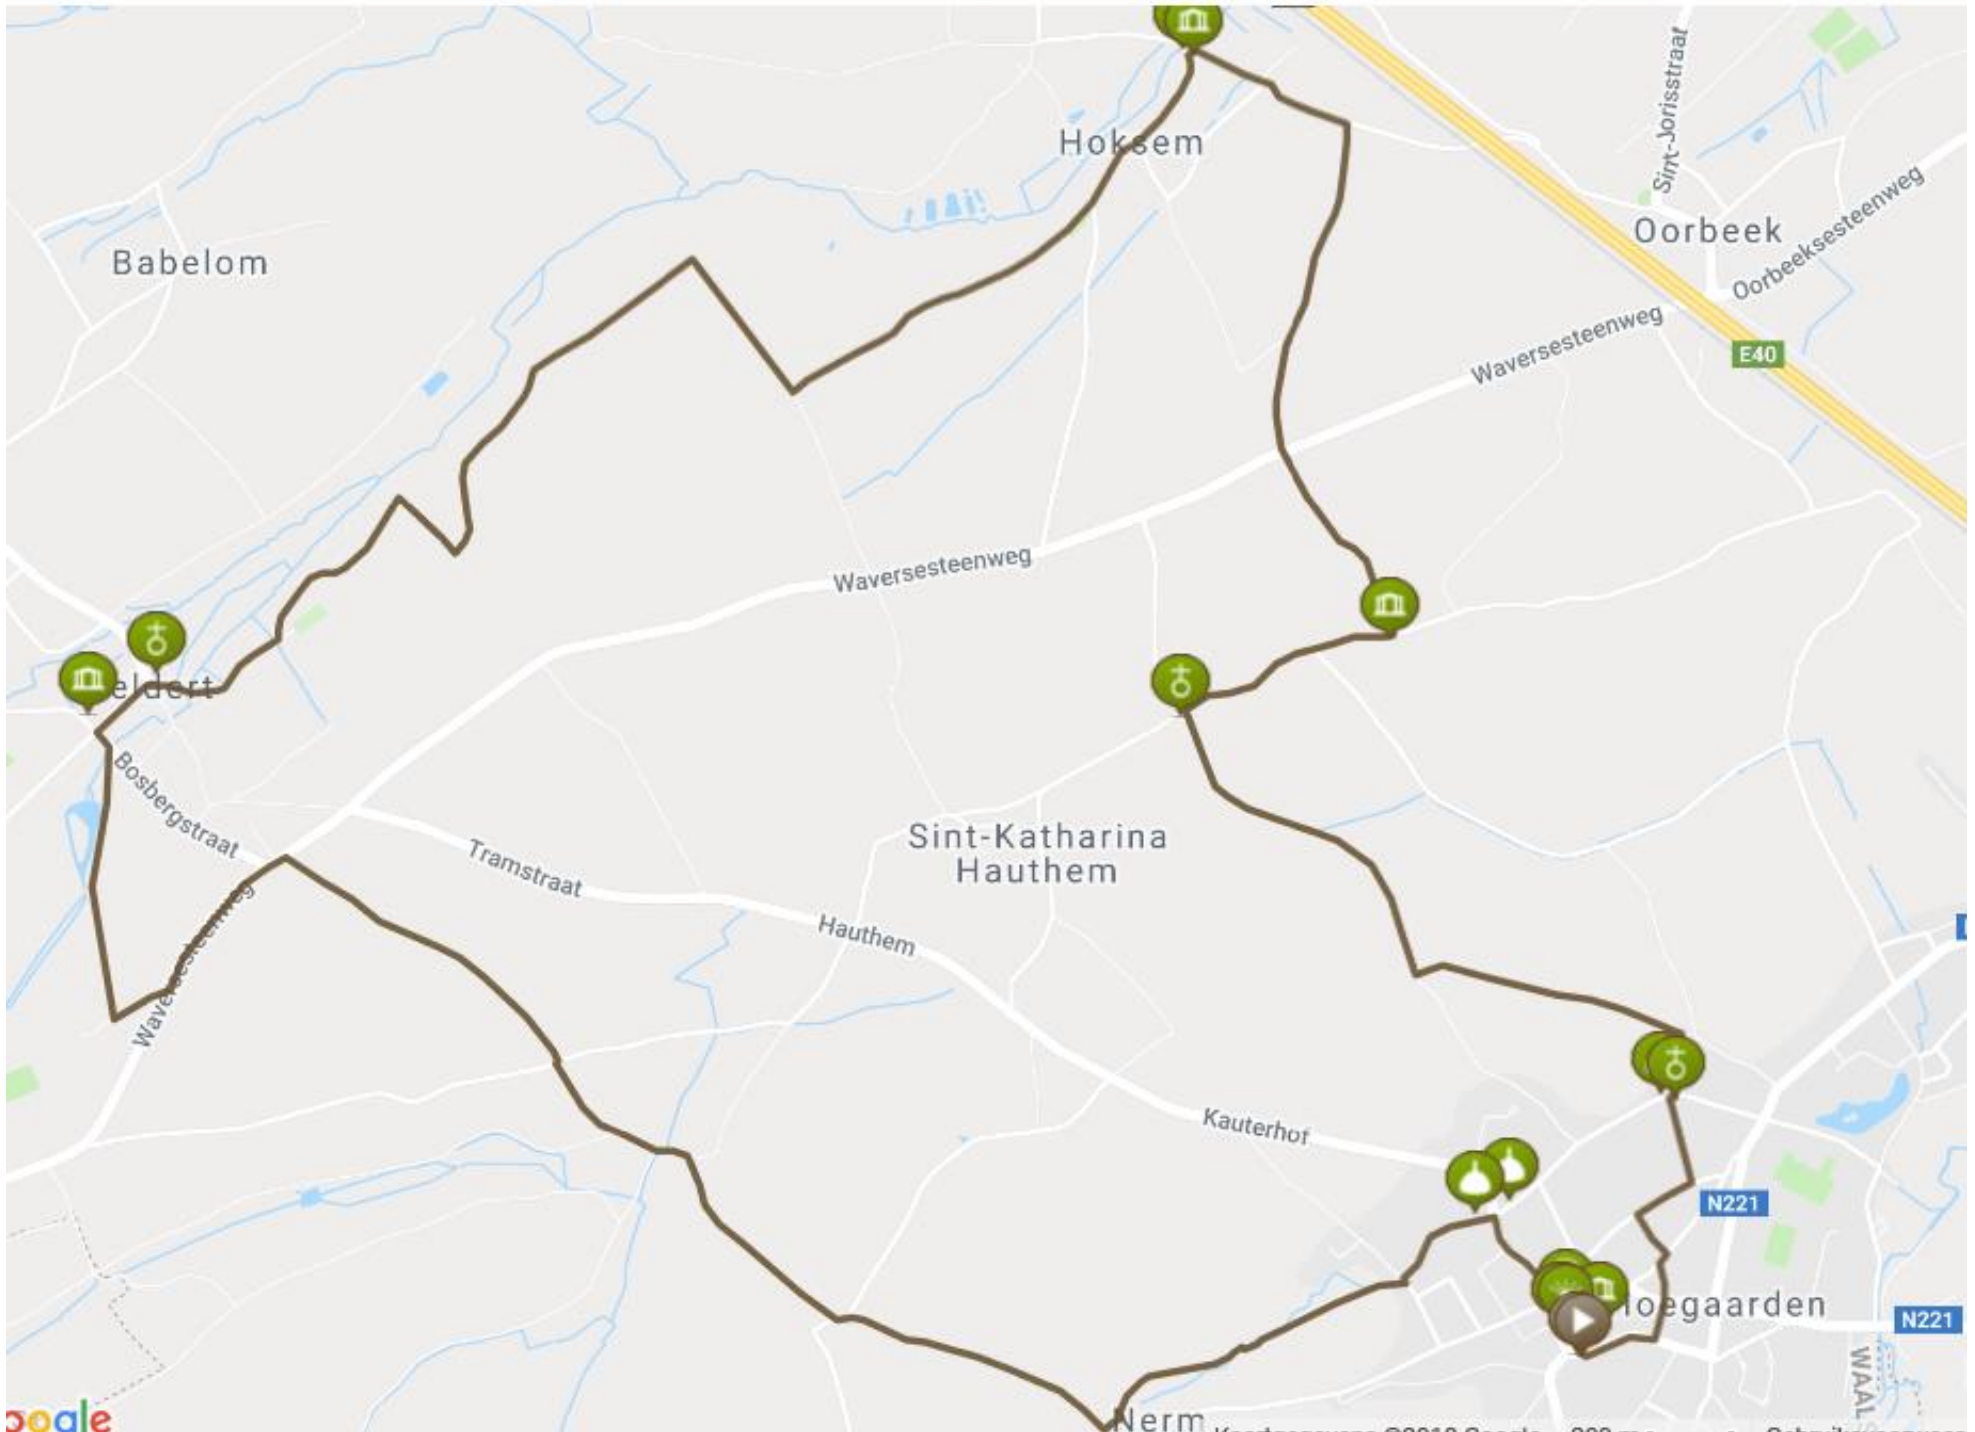

|0 km

|2 km

|4 km

|6 km

|8 km

|10 km

|12 km

Babelom

Hoksem

Oorbeek

Sint-Katharina
Hauthem

Hoegaarden

WAAI

Google