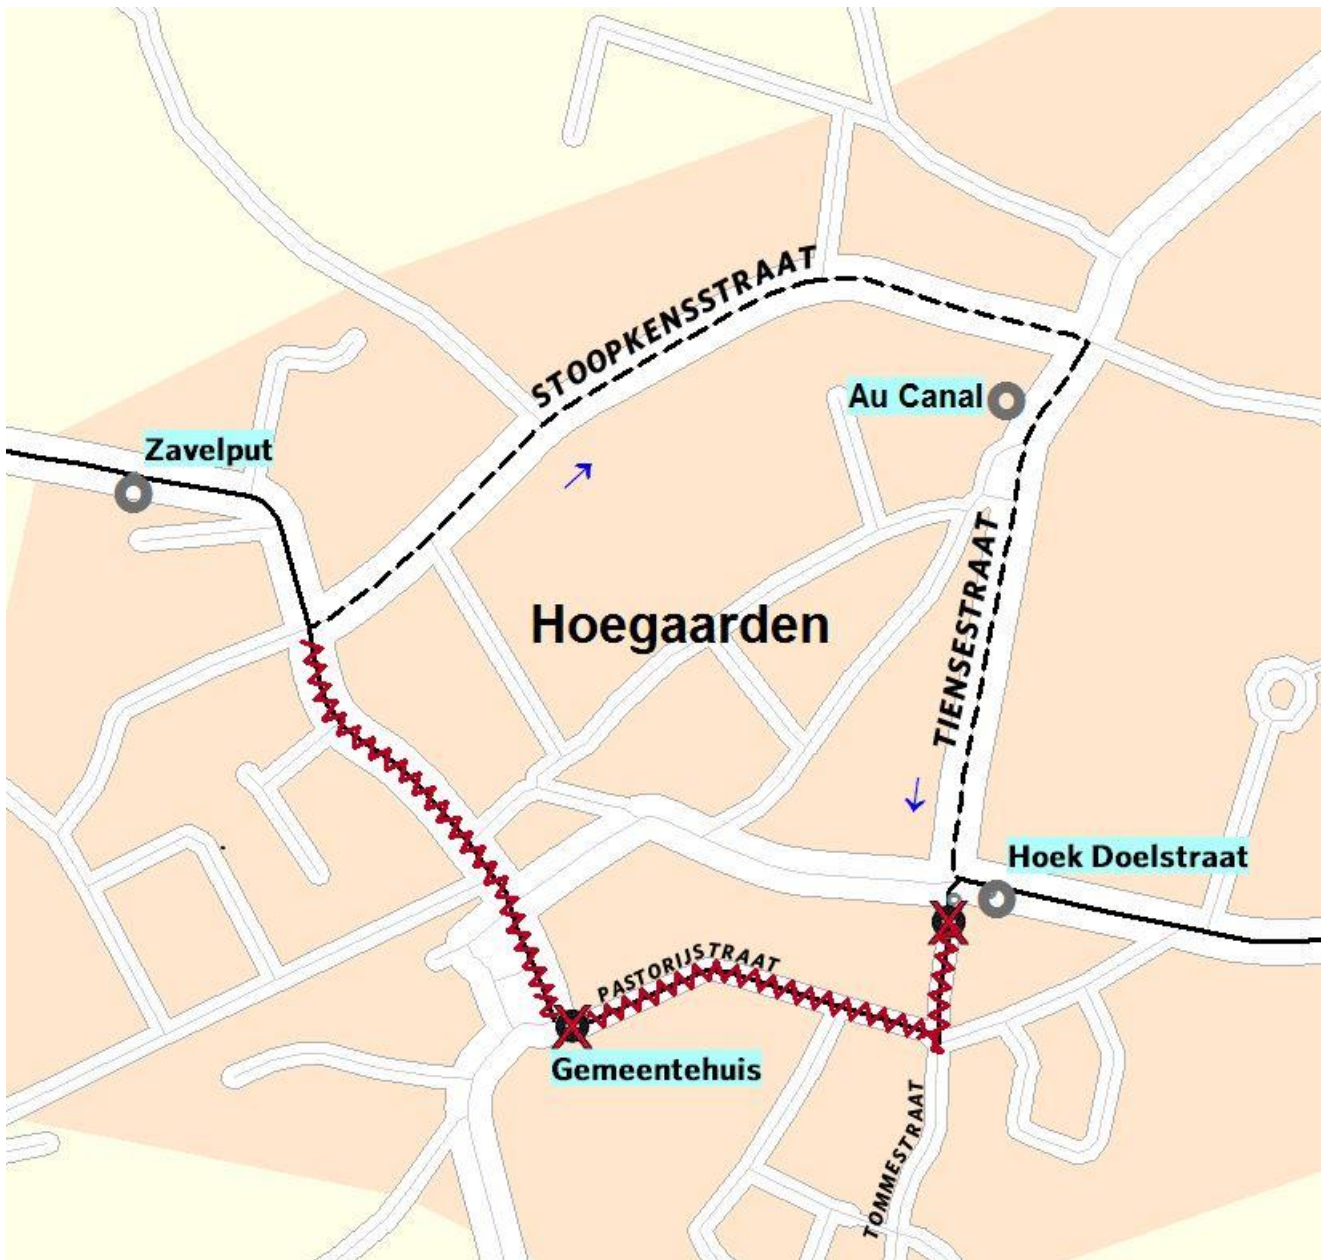

Werken Kruispunt Pastorijstraat - Tommestraat in Hoegaarden

Storing

Periode	Van maandag 21 januari 2019 tot einde werken
Lijnen	6 Richting Hoegaarden Station
Niet-bediende haltes	Hoegaarden: Gemeentehuis (307805), Hoek Doelstraat (307806-in de Tommestraat)
Vervanghaltes	Hoegaarden: Hoek Doelstraat (307108-in de Ernest Ourystraat), Zavelput (308101), Au Canal (302156)
Alternatieve reisweg	Via Stoopkensstraat - Tiensestraat.

Gelieve dispatching op te roepen bij onvoorziene obstakels.